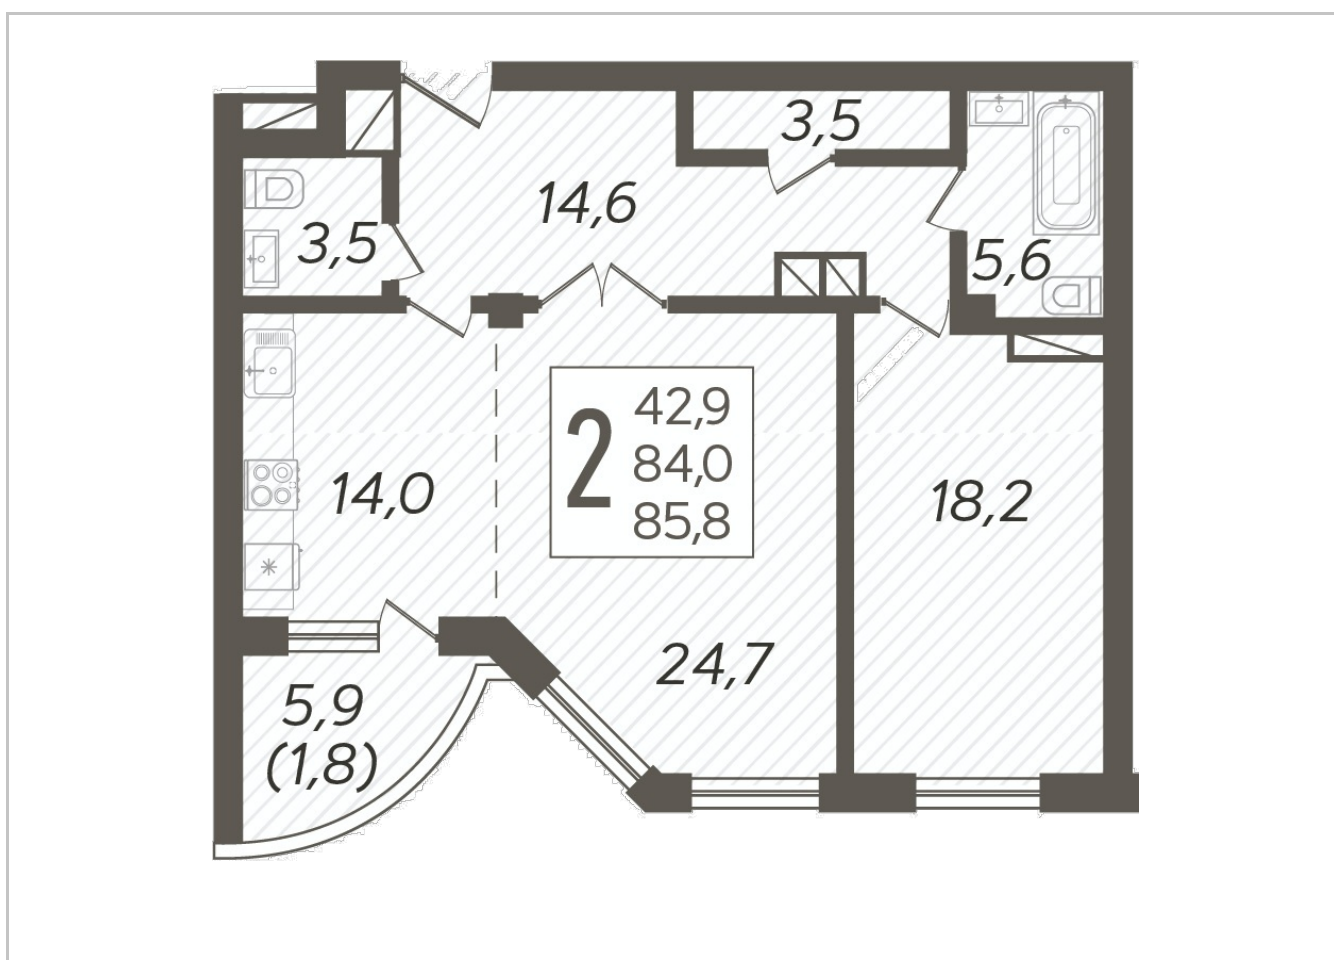

УСОВО ПАРК

ЖИЛОЙ КОМПЛЕКС

8 800 222 42 97

Дом 3 этаж 8

Дом	3
Этаж	1
Комнат	2
Общая площадь	89,3