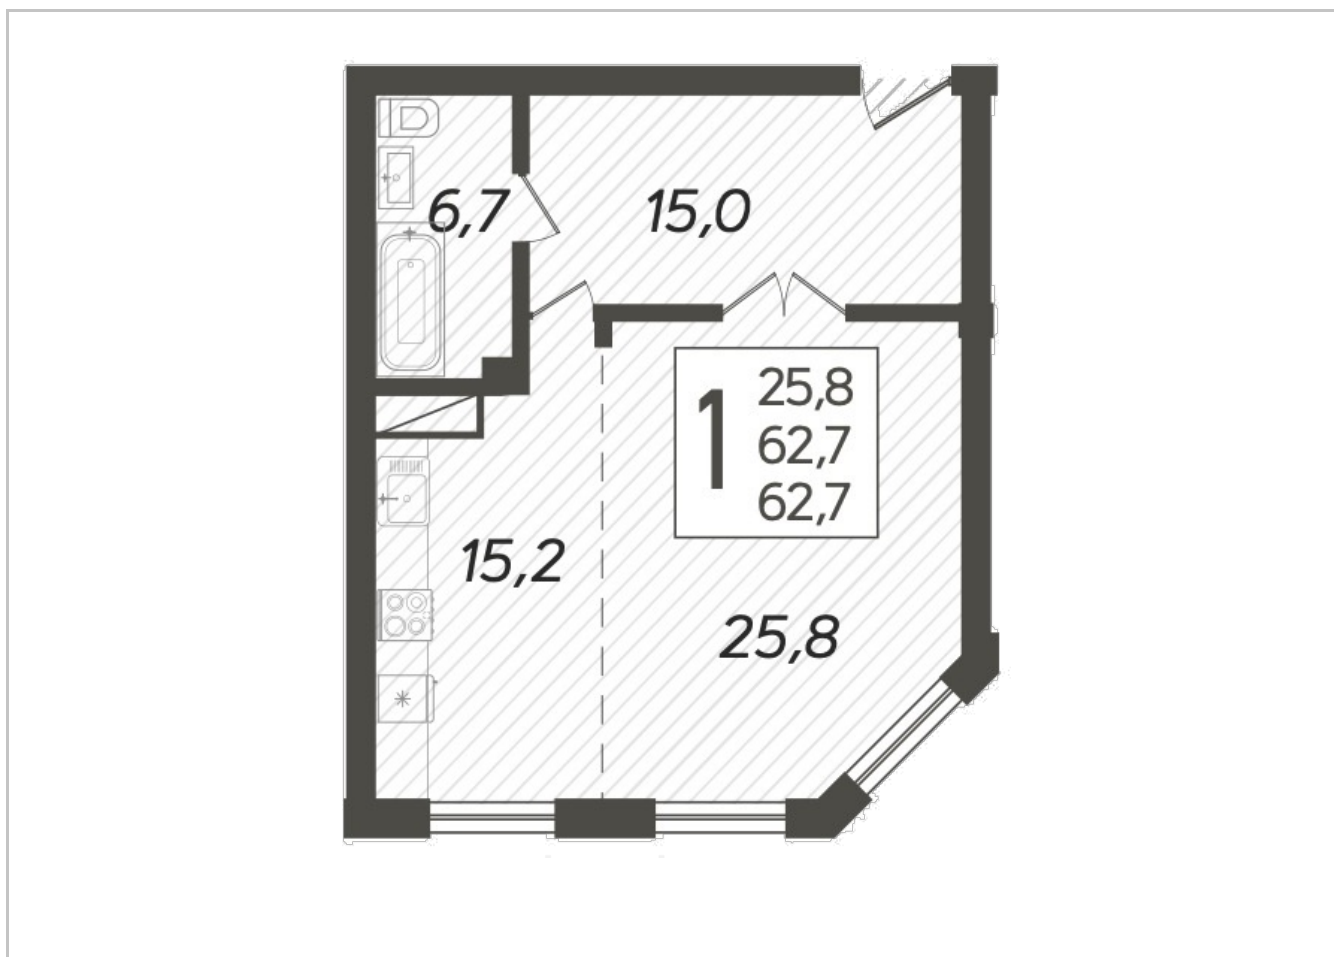

УСОВО ПАРК

ЖИЛОЙ КОМПЛЕКС

8 800 222 42 97

Дом 2 этаж 4

Дом	2
Этаж	1
Комнат	1
Общая площадь	62,7