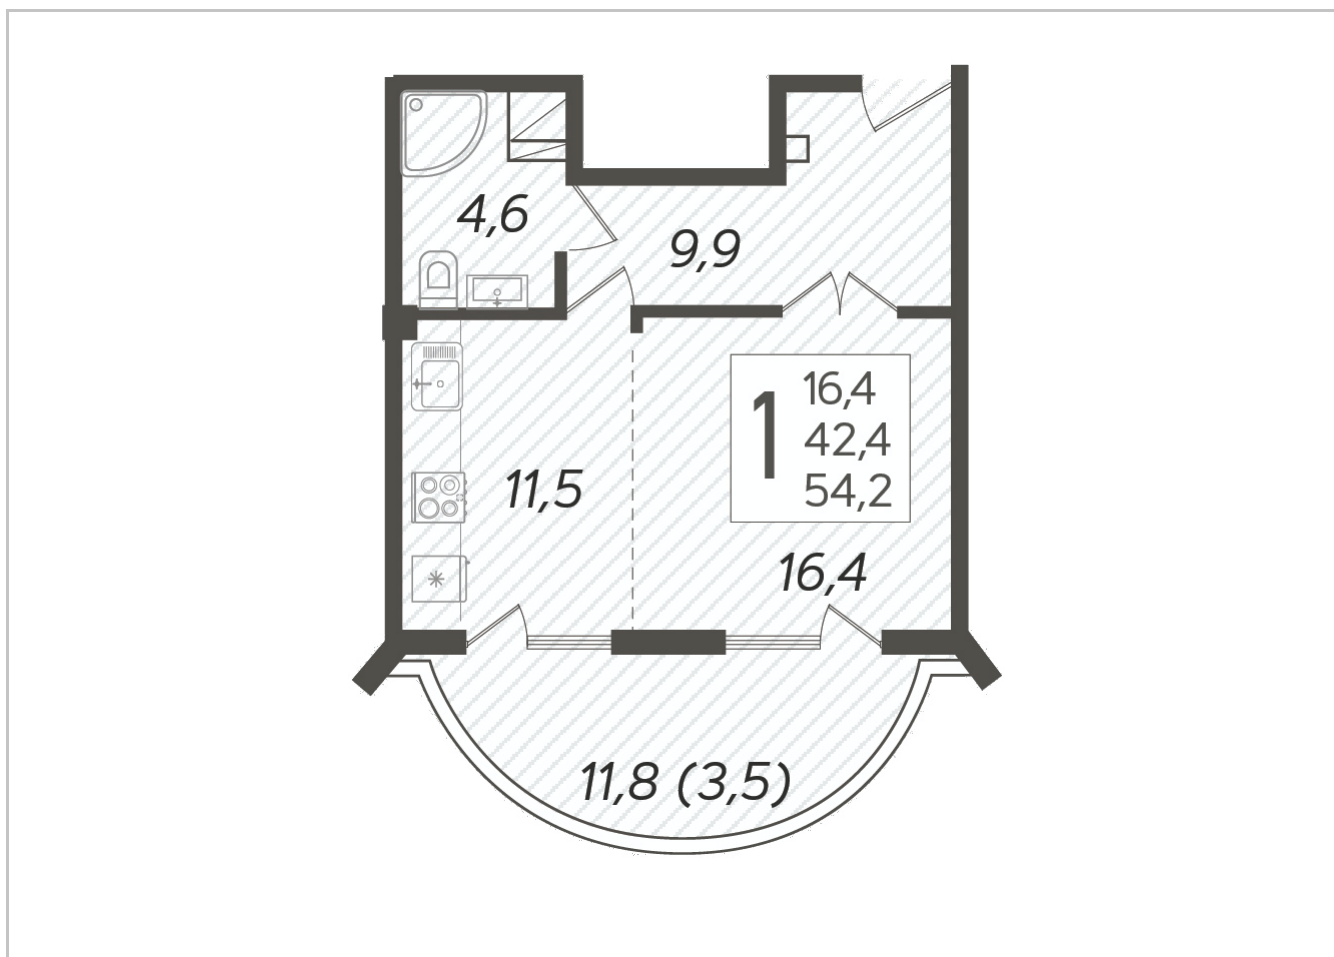

УСОВО ПАРК

ЖИЛОЙ КОМПЛЕКС

8 800 222 42 97

Дом 8 этаж 3

Дом	8
Этаж	2
Комнат	1
Общая площадь	54,2