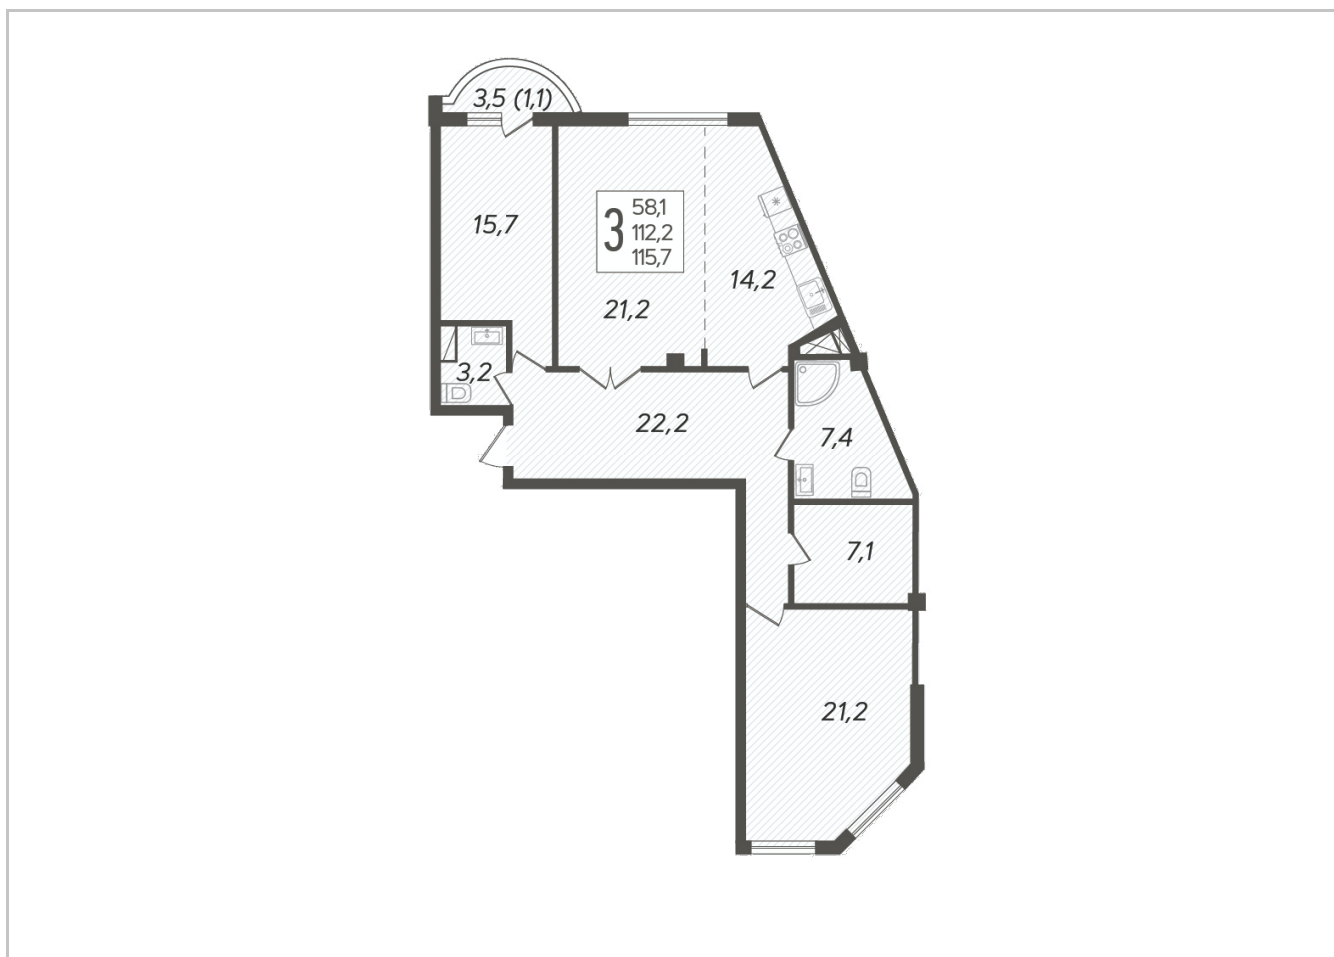

УСОВО ПАРК

ЖИЛОЙ КОМПЛЕКС

8 800 222 42 97

Дом 4 этаж 1

Дом	4
Этаж	1
Комнат	3
Общая площадь	115,7