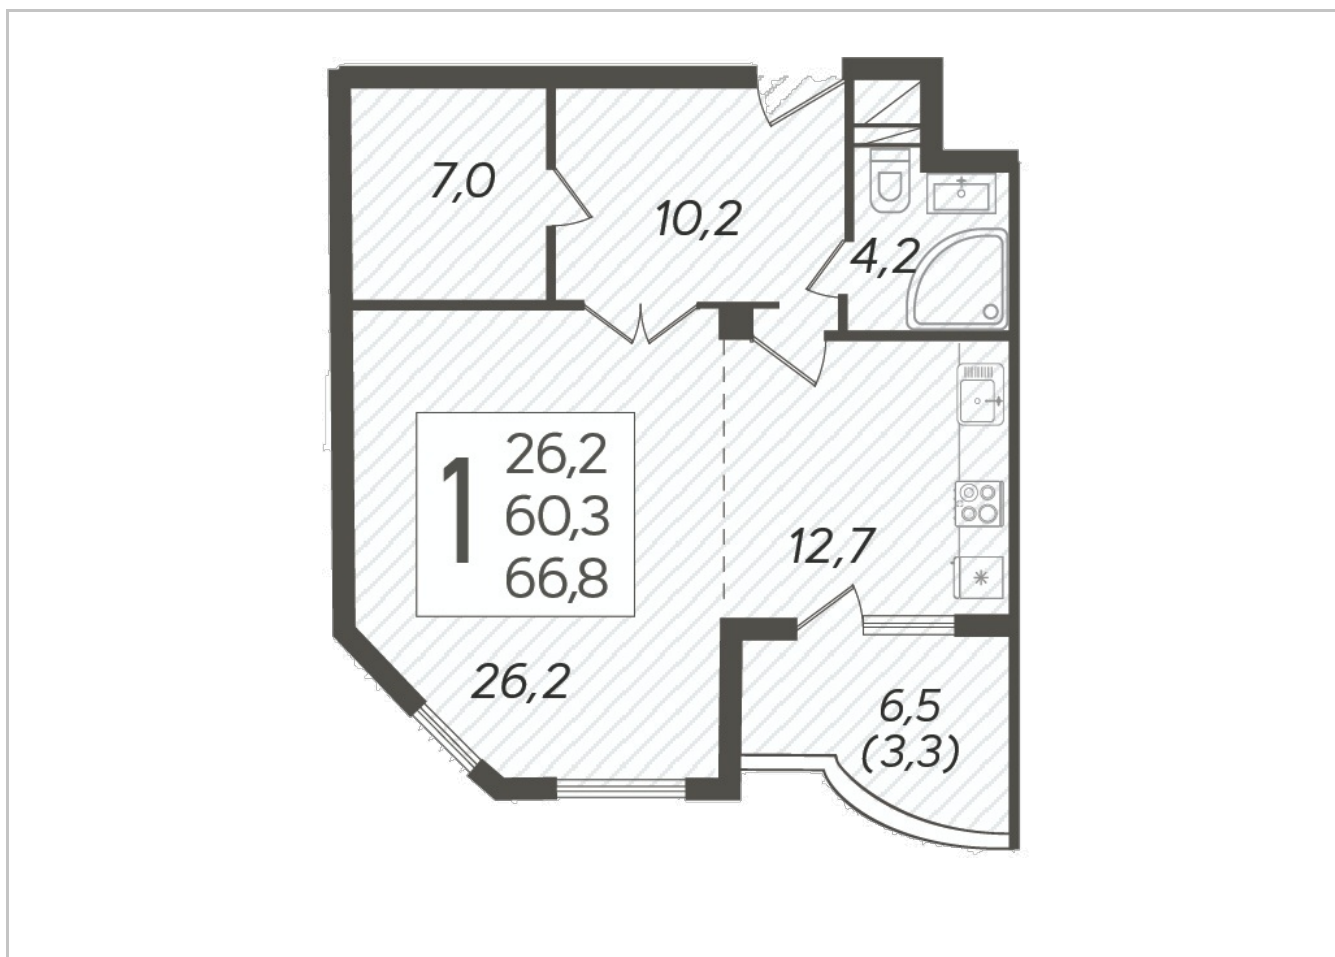

УСОВО ПАРК

ЖИЛОЙ КОМПЛЕКС

8 800 222 42 97

Дом 5 этаж 7

Дом	5
Этаж	2
Комнат	1
Общая площадь	66,8