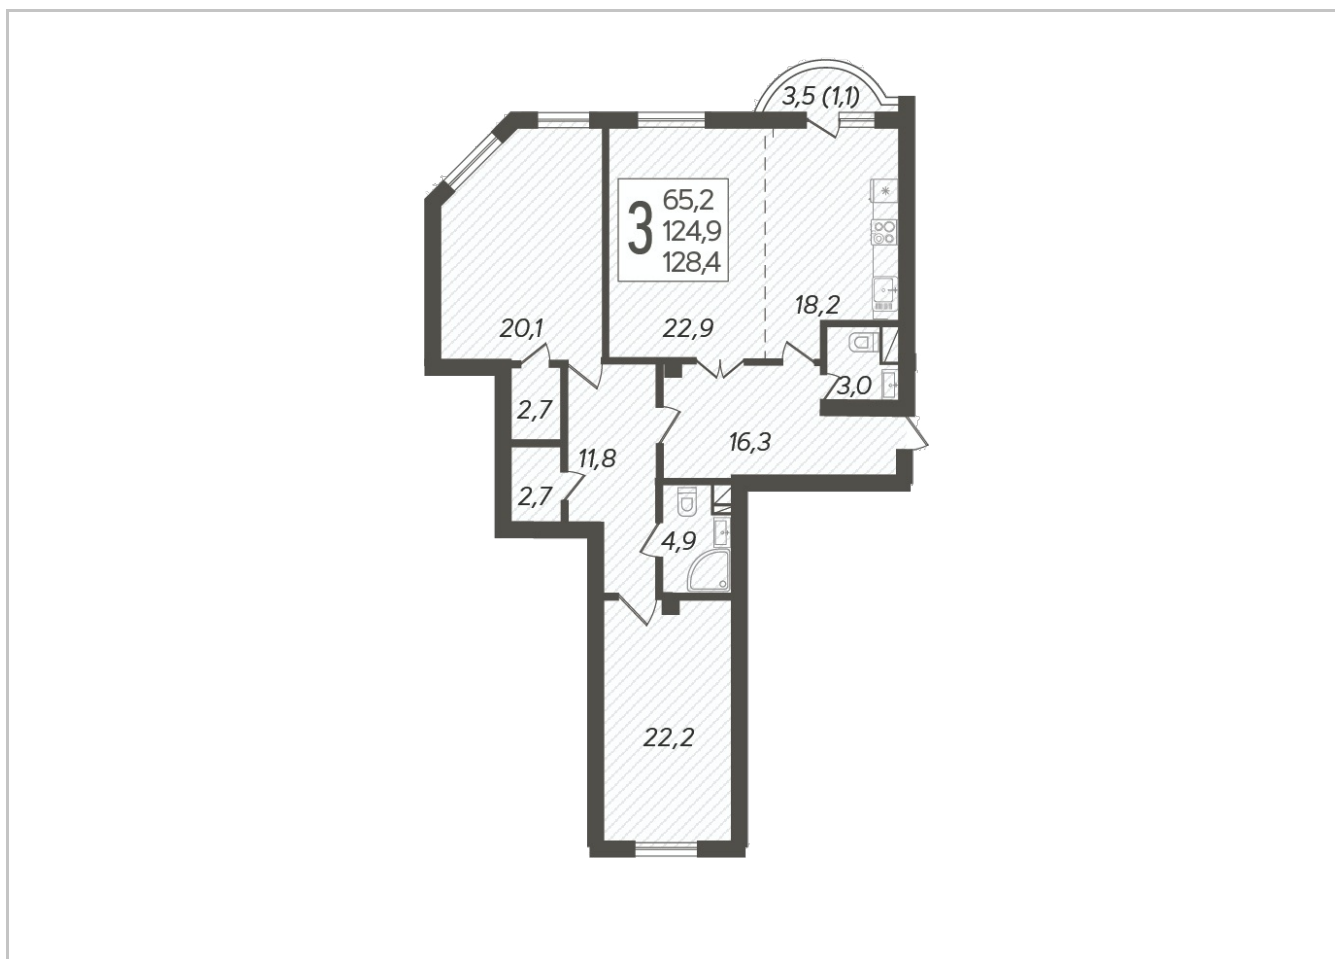

УСОВО ПАРК

ЖИЛОЙ КОМПЛЕКС

8 800 222 42 97

Дом 5 этаж 4

Дом	5
Этаж	3
Комнат	3
Общая площадь	128,4