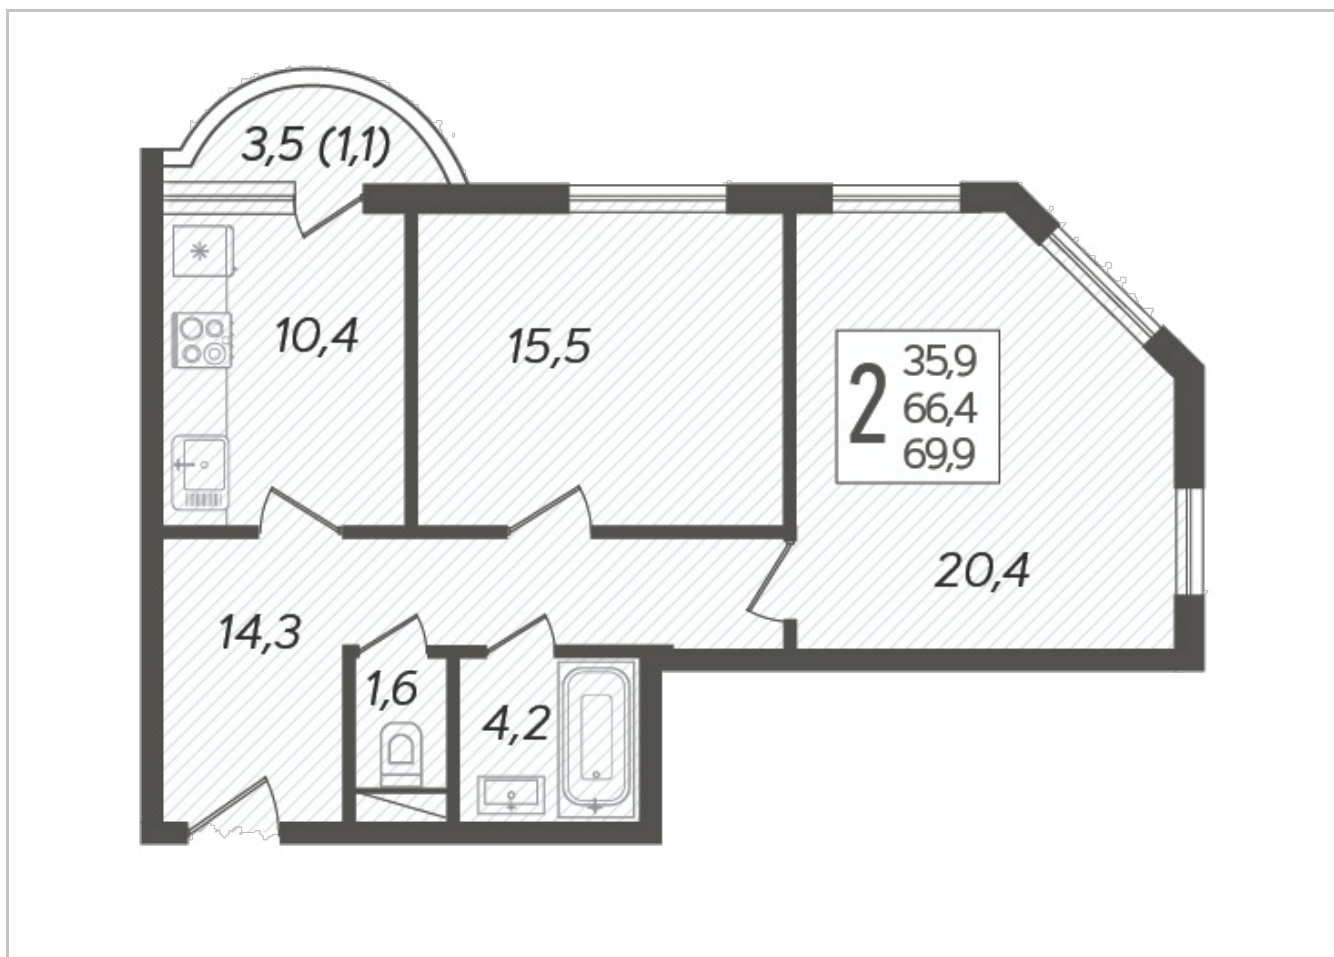

УСОВО ПАРК

ЖИЛОЙ КОМПЛЕКС

8 800 222 42 97

Дом 4 этаж 8

Дом	4
Этаж	3
Комнат	2
Общая площадь	69,9